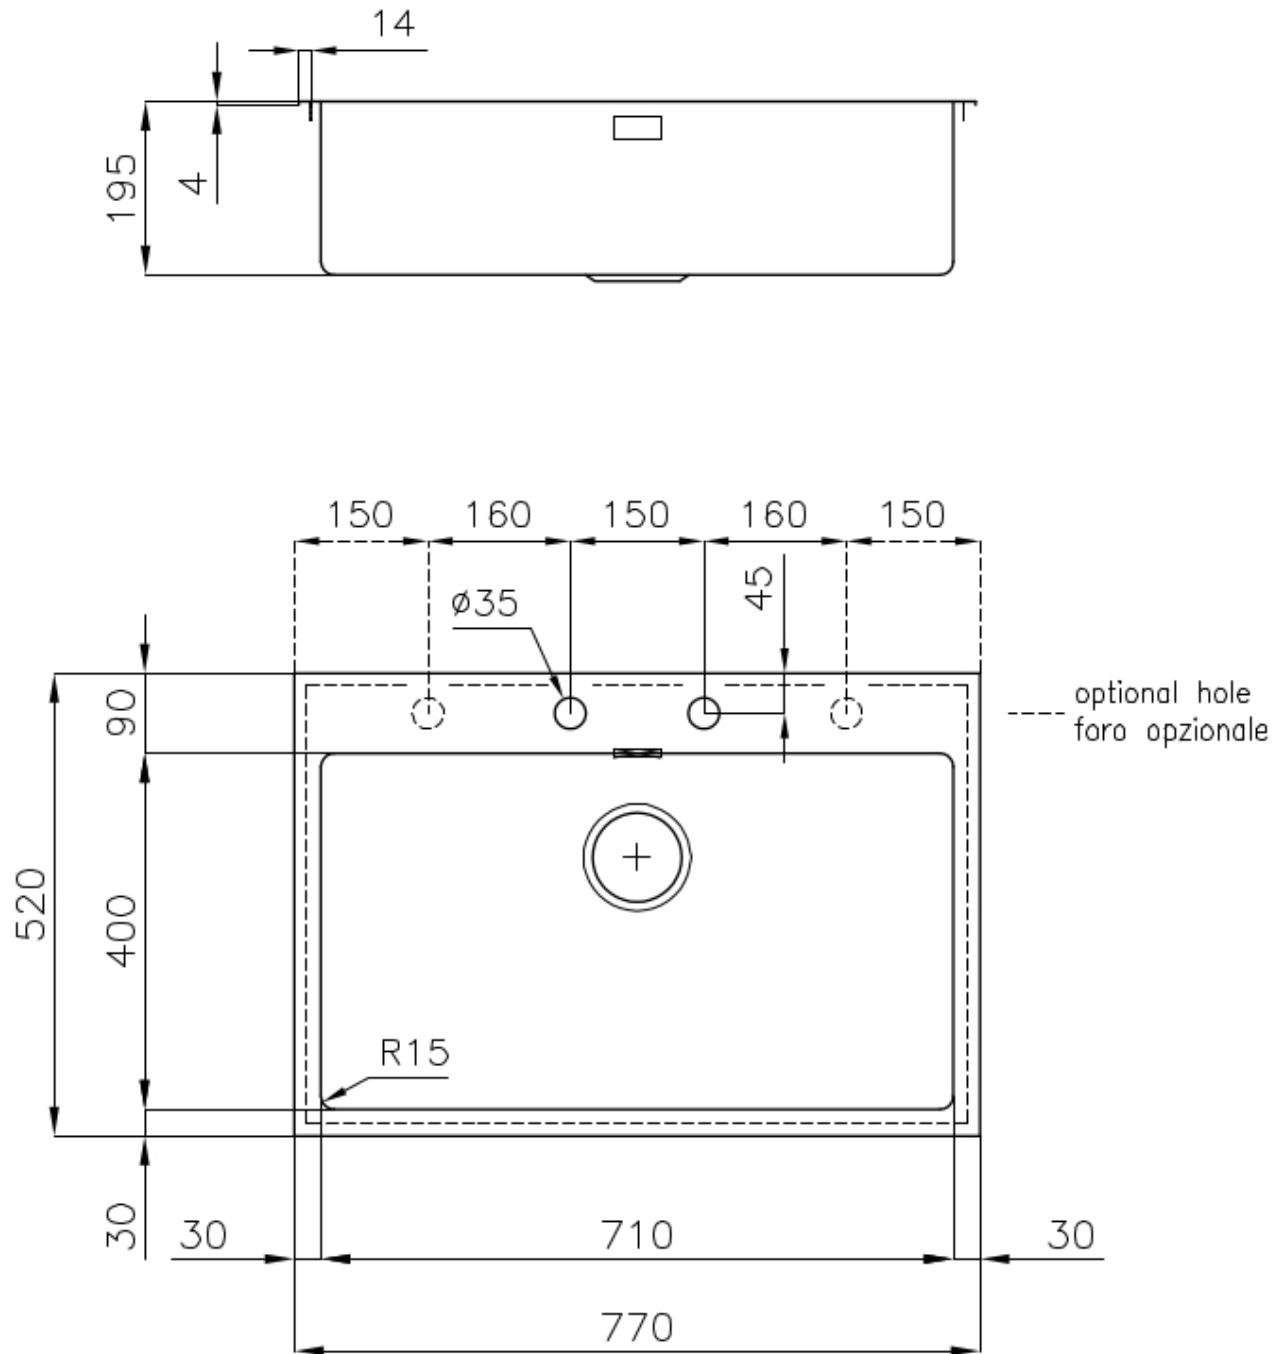

VASCA A RAGGIO STRETTO

Vasche con forme squadrate dal design moderno e con aumentata capienza. Per un'estetica minimal coniugata con la massima praticità.

VASCA PROFONDA

Vasche che raggiungono una profondità importante, oltre i 20 cm, grazie alla evoluta tecnologia produttiva, che offrono grande capienza e praticità in tutte le operazioni di lavaggio.

DETTAGLI

Bordo Installazione Q4 (Bordo 4 mm)

Finitura Spazzolato Foster

Materiale Acciaio inox AISI 304

Texture Spazzolato

Base 80 cm

Dimensioni 770x520 mm

Dotazioni standard Ganci di fissaggio, guarnizione, piletta, troppo-pieno e sifone, Imballo in scatola

Fori Mixer 2 fori di serie - 3° e 4° foro su richiesta

Foro incasso 750x500 mm

Gocciolatoio No

Larghezza 77 cm

Misura vasca 710 x 400 mm

Numero vasche 1 vasca

Piletta Piletta con comando automatico PM

DATI TECNICI