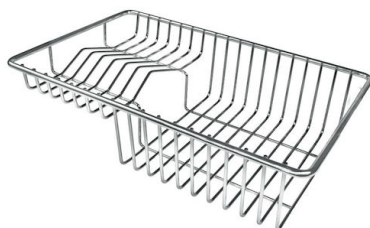

VASCA A RAGGIO STRETTO

Vasche con forme squadrate dal design moderno e con aumentata capienza. Per un'estetica minimal coniugata con la massima praticità.

VASCA PROFONDA

Vasche che raggiungono una profondità importante, oltre i 20 cm, grazie alla evoluta tecnologia produttiva, che offrono grande capienza e praticità in tutte le operazioni di lavaggio.

Fori Mixer 2 fori di serie - 3° e 4° foro su richiesta

Foro incasso 750x500 mm

Gocciolatoio No

Larghezza 77 cm

Misura vasca 710 x 400 mm

Numero vasche 1 vasca

Piletta Piletta con comando automatico PM

DATI TECNICI

IN DOTAZIONE

Piletta automatica - PM
8407 113

ACCESSORI OPZIONALI

Cestello inox
8612 000

Cestello portapiatti inox
8100 303
* solo in abbinamento con l'accessorio
8644 101

Cestello portapiatti inox
8100 201

Griglia portapiatti inox
8100 154

Tagliere in cristallo
8631 300

Tagliere in HPDE
8657 001

Tagliere Twin in HDPE
8644 101

Vaschetta bianca
8153 100

Kit grattugia con supporto per anello e vassoio di raccolta alimenti
8159 101
* solo in abbinamento con l'accessorio 8644 101