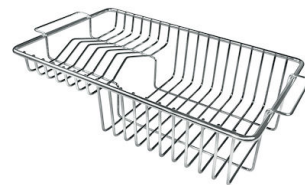

VASCA A RAGGIO STRETTO

Vasche con forme squadrate dal design moderno e con aumentata capienza. Per un'estetica minimal coniugata con la massima praticità.

VASCA PROFONDA

Vasche che raggiungono una profondità importante, oltre i 20 cm, grazie alla evoluta tecnologia produttiva, che offrono grande capienza e praticità in tutte le operazioni di lavaggio.

Fori Mixer 2 fori di serie - 3° e 4° foro su richiesta

Foro incasso 750x500 mm

Gocciolatoio No

Larghezza 77 cm

Misura vasca 710 x 400 mm

Numero vasche 1 vasca

Piletta Piletta con comando automatico PM

DATI TECNICI

IN DOTAZIONE

Piletta automatica - PM
8407 113

ACCESSORI OPZIONALI

Cestello inox
8612 000

Cestello portapiatti inox
8100 303
* solo in abbinamento con l'accessorio
8644 101

Cestello portapiatti inox
8100 201

Griglia portapiatti inox
8100 154

Tagliere in cristallo
8631 300

Tagliere in HPDE
8657 001

Tagliere Twin in HDPE
8644 101

Vaschetta bianca
8153 100

Kit grattugia con supporto per anello e vassoio di raccolta alimenti
8159 101
* solo in abbinamento con l'accessorio 8644 101